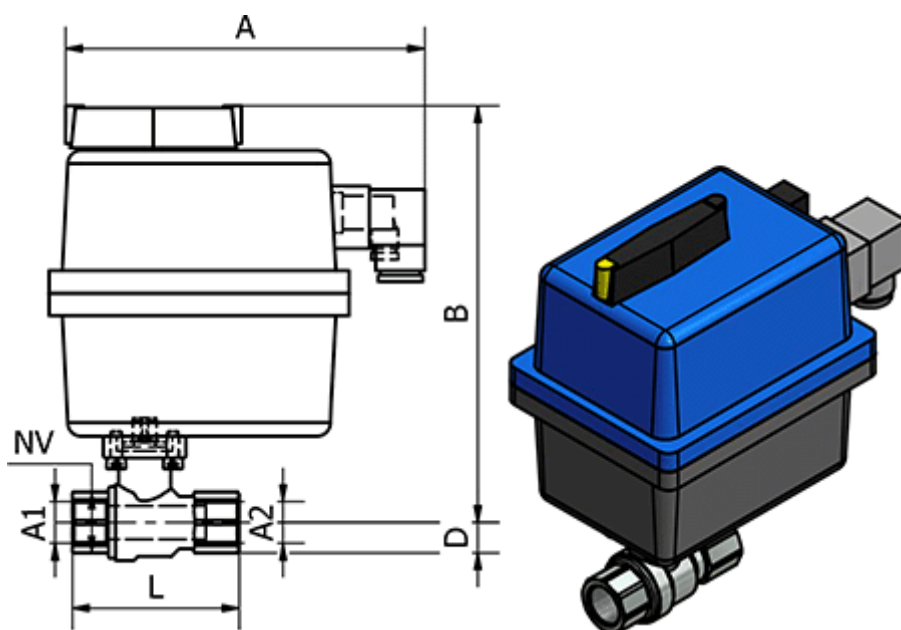

Varenummer: 5863502815
Beskrivelse: Kuglehane 350.2815, G 2" - G 2"
Gevind/Gevind

Mål

= -	Max. Arbejdstryk = 25 bar
= -	NV = 70
= -	Tilslutning A1 = G 2"
= -	Tilslutning A2 = G 2"

A = 177

B = 259

D = 45

L = 140